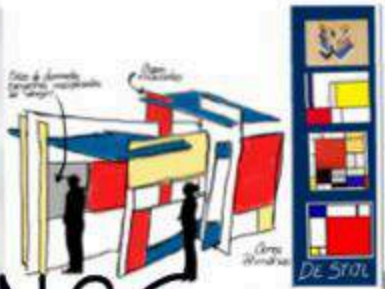

# Implantação

Referência: De Stijl

POLICARBONATO

MATERIAL

madeira OSB  
material  
translúcido

ESTRUTURA

plano estrutural

contornuras internas  
portas

portas  
internas

ou  
perfil

ESCALA  
2,25; 3m  
altura  
área < 25m<sup>2</sup>

~~cor?~~

verniz

LARANJA manon

PLANOS  
sem recortes

tubo