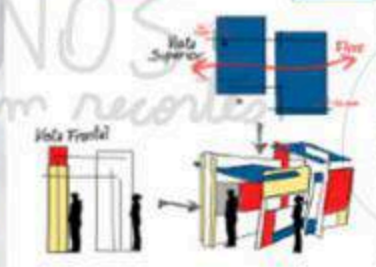

# Implantação

Referência: De Stijl

POLICARBONATO

MATERIAL

madeira OSB  
material  
translúcido

ESTRUTURA

plano estrutural

contornuras internas  
portas

portas  
internas

ou  
perfil

ESCALA  
2,25; 3m  
altura  
área < 25m<sup>2</sup>

~~cor?~~

verniz

LARANJA manon

PLANOS  
sem recortes

tubo

interseccao de planos  
TRANSPARÊNCIA

X MATERIAL

madeira OSB  
policarbonato

ESTRUTURA  
TELAS DE PROJEÇÃO

X ESTRUTURA

perfil  
parafusos internos

X ESCALA

área  $\leq 25m^2$   
altura 25,3m