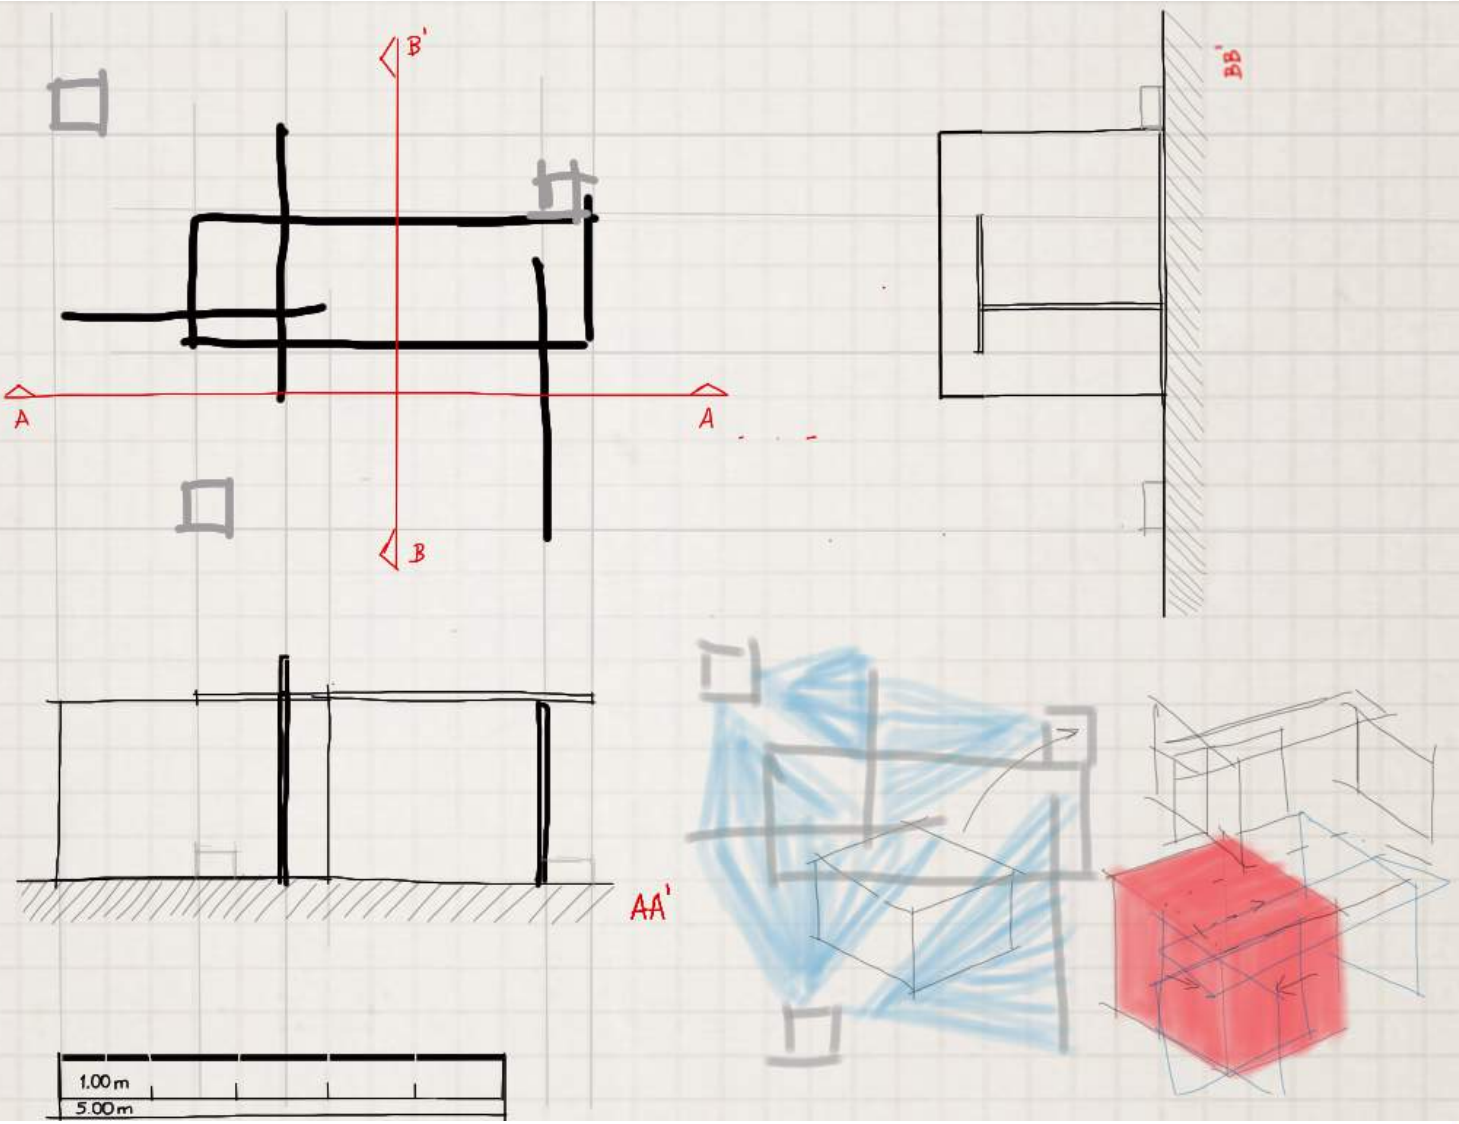

Mariana | Beatriz | Cristiana | Tiffany | Luana | Renato | Paul

5° Ponto