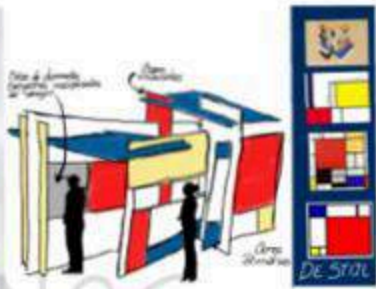

X MATERIAL

madeira OSB
policarbonato