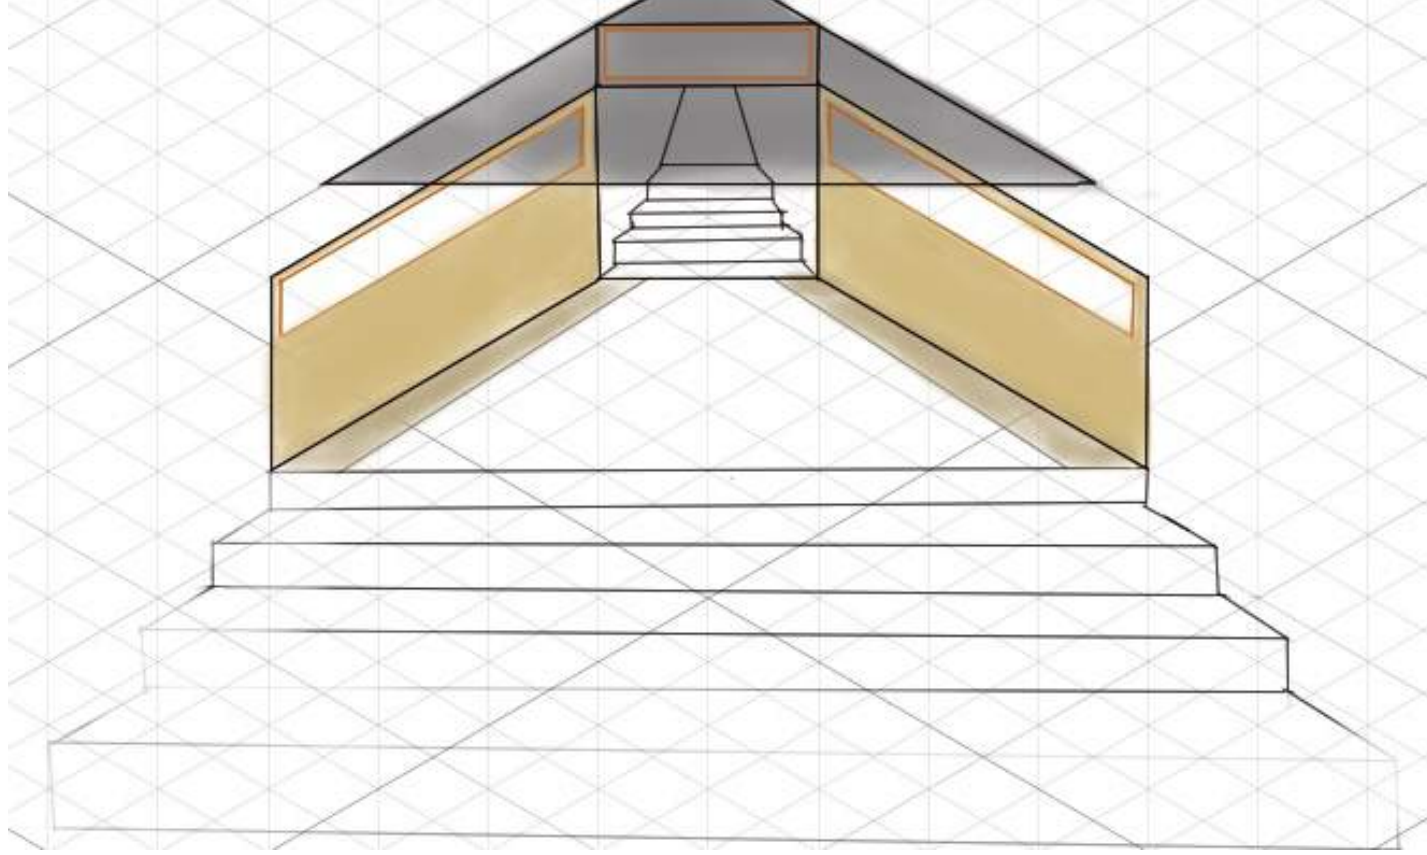

Mariana | Beatriz | Cristiana | Tiffany | Luana | Renato | Paul

3º Ponto